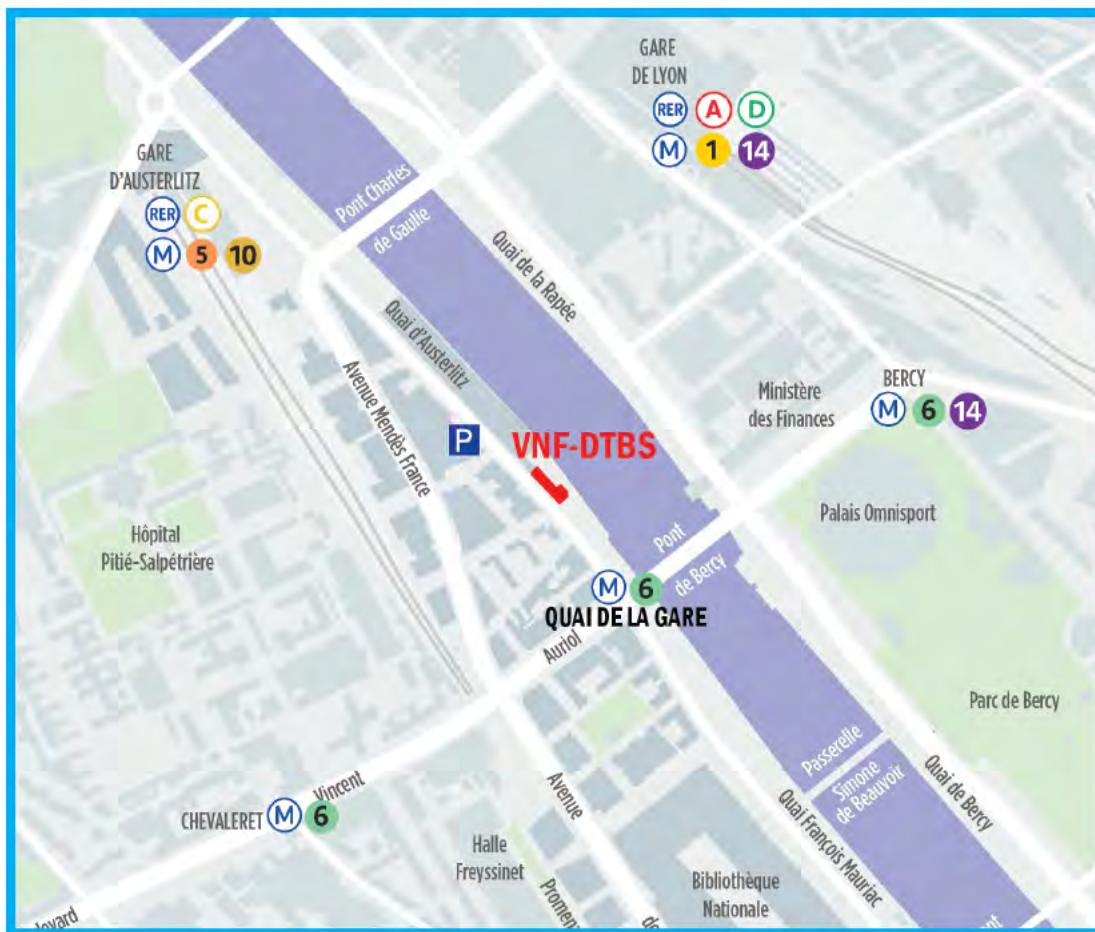

Plan d'accès

Siège de la Direction Territoriale
Bassin de la Seine

18, quai d'Austerlitz
75013 Paris
01 83 94 44 00

Horaires d'ouverture au public :

du lundi au vendredi
de 8h45 à 12h30
et de 13h30 à 16h45

Accès transports en commun:

- 6** : Quai de la Gare
- C** : Gare d'Austerlitz
- : Gare de Lyon
(10mn à pied)

Parking visiteurs (payant):

- Vinci : 29, Quai d'Austerlitz